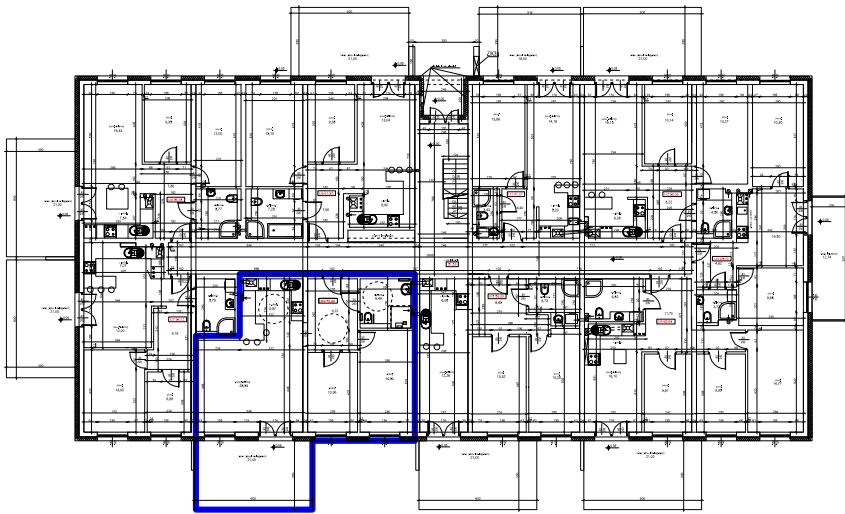

MIESZKANIE TRZYPOKOJOWE - 75,96 m²

RZUT KONDYGNACJI PARTERU

ZESTAWIENIE POWIERZCHNI

NR mieszkania	POM.	POW/m ²
M1	p/pokój łazienka pokój dzienny kuchnia balcon/taras	41,10
M2	p/pokój łazienka pokój pokój dzienny kuchnia balcon/taras	59,00
M3	p/pokój łazienka pokój pokój kuchenny balcon/taras	44,43
M4	p/pokój łazienka pokój pokój pokój dzienny kuchnia balcon/taras	68,65
M5	p/pokój łazienka pokój pokój pokój dzienny kuchnia balcon/taras	60,07
M6	p/pokój łazienka pokój pokój dzienny kuchnia balcon/taras	75,96
M7	p/pokój łazienka pokój pokój dzienny kuchnia balcon/taras	53,94
M8	p/pokój łazienka pokój pokój dzienny kuchnia balcon/taras	59,02
M9	p/pokój łazienka pokój pokój dzienny kuchnia balcon/taras	61,62
razem:		523,79
komunikacja		57,53
powierzchnia użytkowa		523,79

RZUT MIESZKANIA