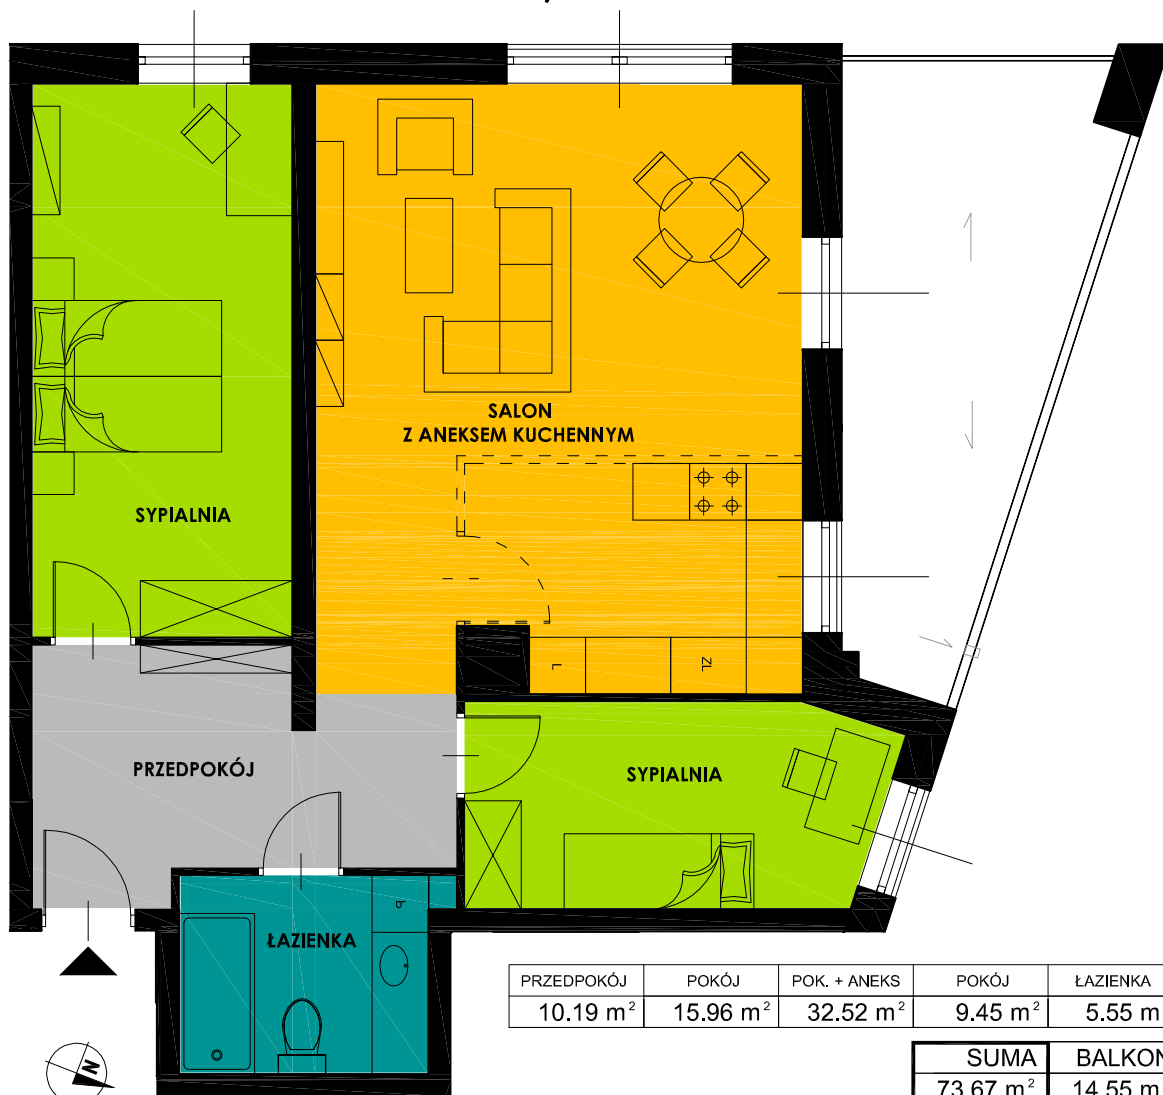

# osiedle WIOSENNE

mieszkanie D\_4\_10

budynek D / 4 piętro

73,67 m<sup>2</sup>

INWESTOR:

**Skomar**

BIURO SPRZEDAŻY:

SKOMAR SP. Z O.O.  
ul. Grunwaldzka 26 57-256 Bardo  
godz. otwarcia: pn-pt 7.00-15.00  
tel. (74) 81 71 554 biuro@skomar.eu  
600 700 650 www.skomar.eu

PROJEKT:

**KIELAR**  
ARCHITEKCI

UWAGA: plany mieszkań należy traktować poglądowo, nie stanowią oferty handlowej, elementy wyposażenia nie stanowią części oferty.