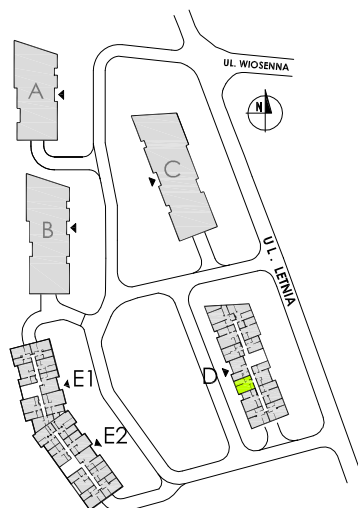

osiedle
WIOSENNE

mieszkanie D_3_6

budynek D / 3 piętro

40,62 m²

INWESTOR:

Skomar

BIURO SPRZEDAŻY:

SKOMAR SP. Z O.O.
ul. Grunwaldzka 26 57-256 Bardo
godz. otwarcia: pn-pt 7.00-15.00
tel. (74) 81 71 554 biuro@skomar.eu
600 700 650 www.skomar.eu