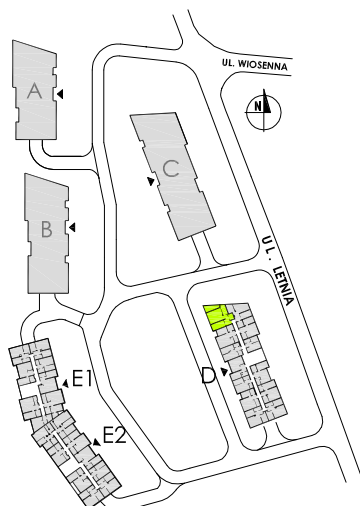

osiedle WIOSENNE

mieszkanie D_3_10

budynek D / 3 piętro

73,81 m²

INWESTOR:

Skomar

BIURO SPRZEDAŻY:

SKOMAR SP. Z O.O.
ul. Grunwaldzka 26 57-256 Bardo
godz. otwarcia: pn-pt 7.00-15.00
tel. (74) 81 71 554 biuro@skomar.eu
600 700 650 www.skomar.eu