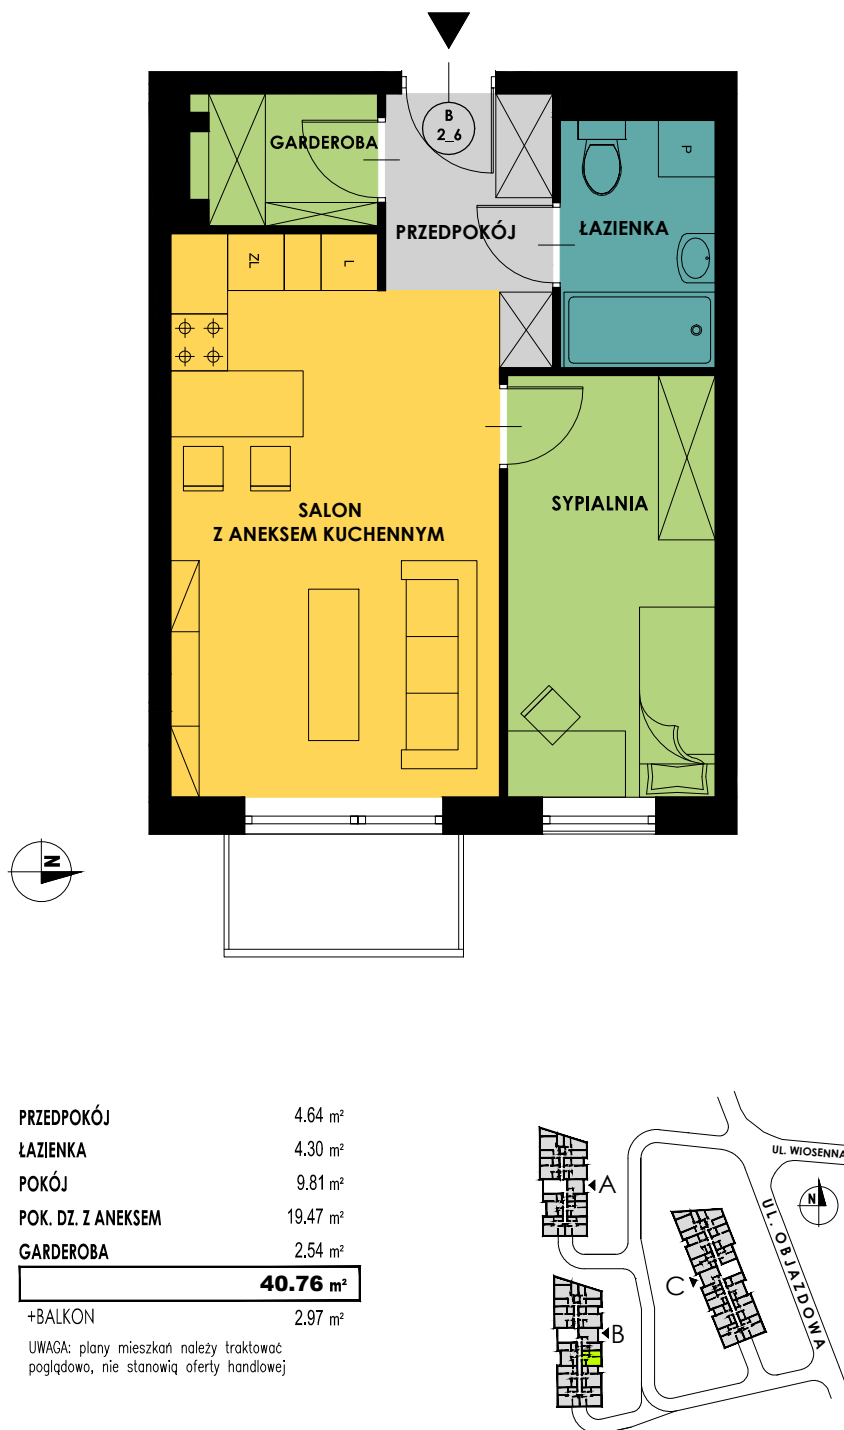

# osiedle WIOSENNE

mieszkanie B\_2\_6

budynek B / 2 piętro

40,76 m<sup>2</sup>

PROJEKT:

**KIELAR**  
ARCHITEKCI

INWESTOR:

*Skomar*